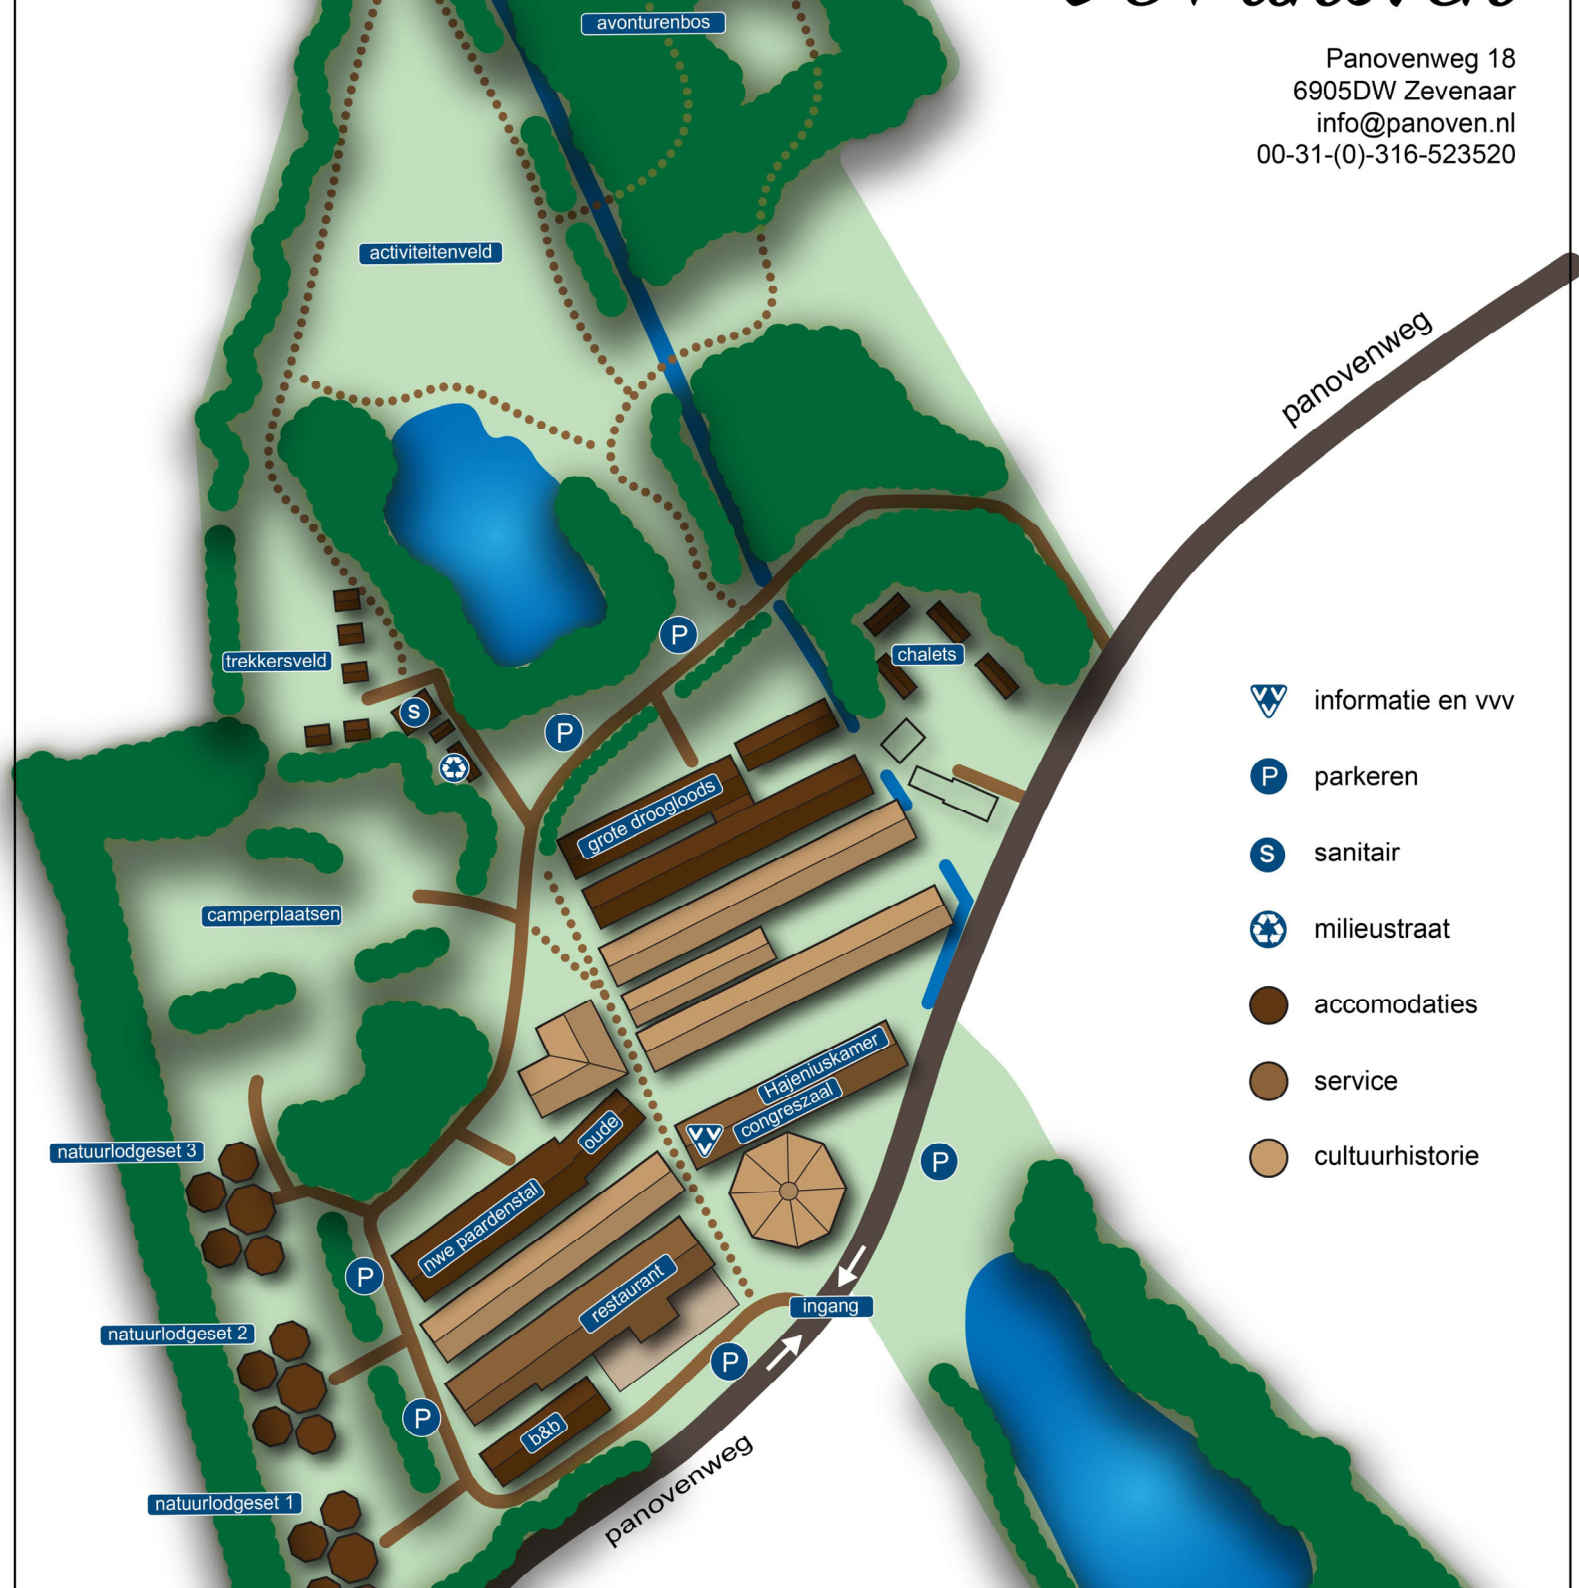

Panovenweg 18  
6905DW Zevenaar  
info@panoven.nl  
00-31-(0)-316-523520

-  informatie en vvv
-  parkeren
-  sanitair
-  milieustraat
-  accomodaties
-  service
-  cultuurhistorie